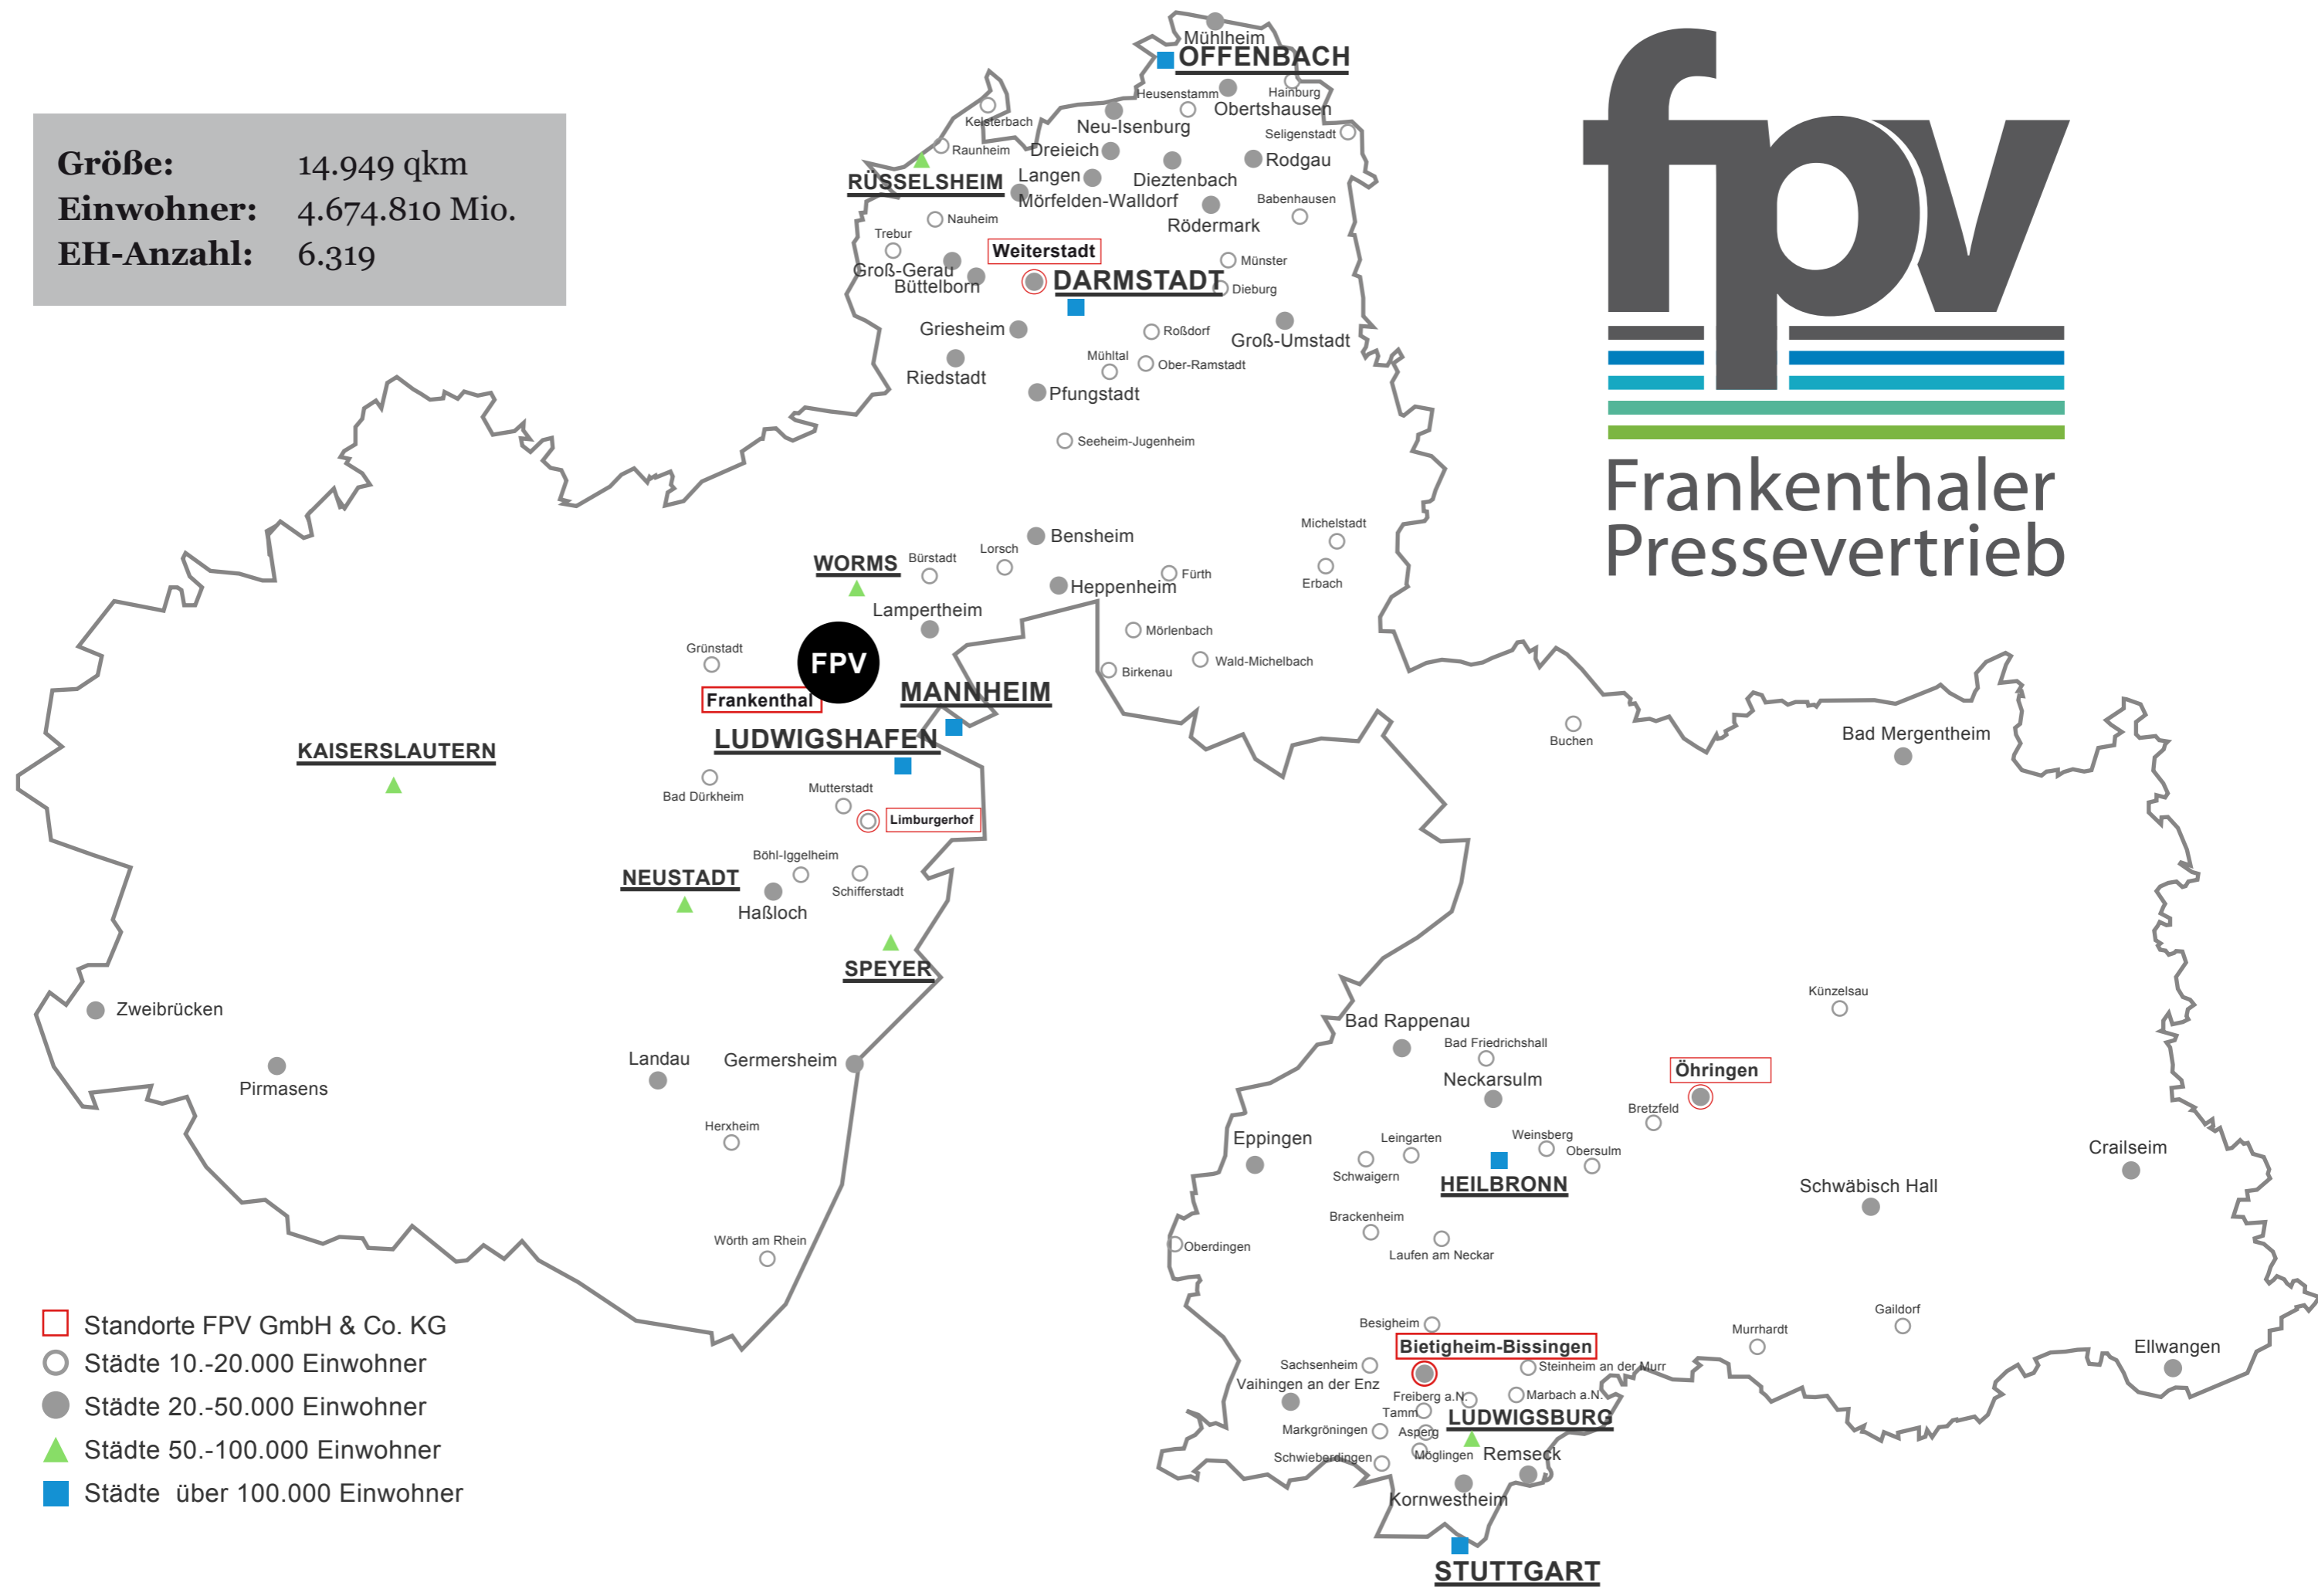

**Größe:** 14.949 qkm  
**Einwohner:** 4.674.810 Mio.  
**EH-Anzahl:** 6.319

- Standorte FPV GmbH & Co. KG
- Städte 10.-20.000 Einwohner
- Städte 20.-50.000 Einwohner
- ▲ Städte 50.-100.000 Einwohner
- Städte über 100.000 Einwohner